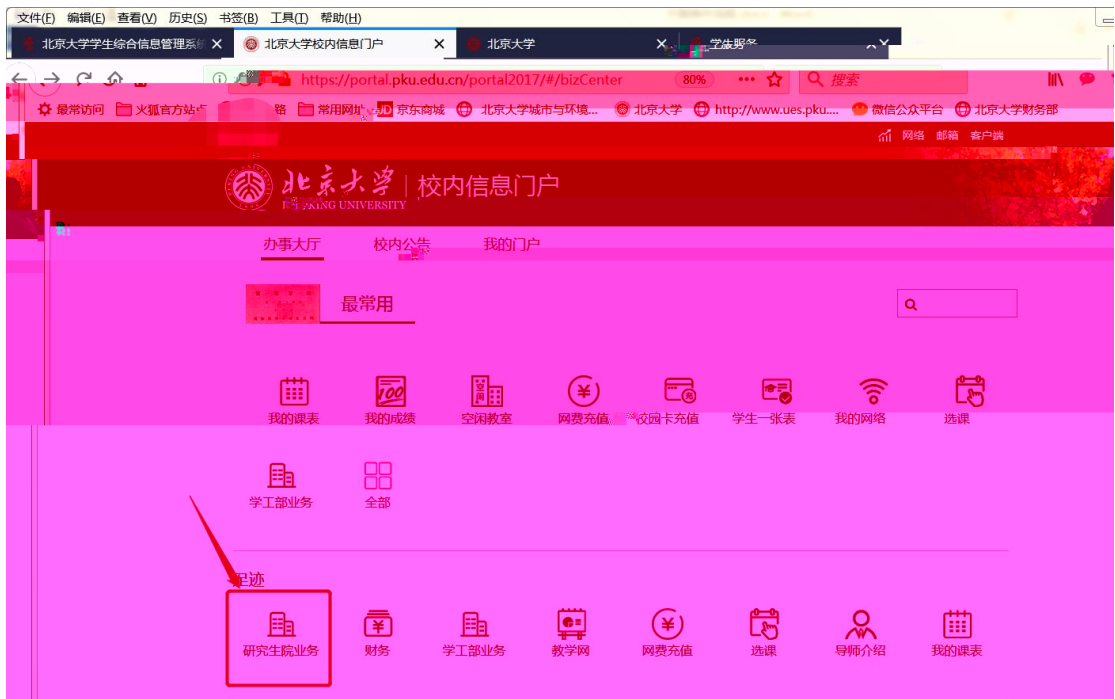

1

2

“ ” “ ” “ ” “ ”

早签到

[我的课表](#) | [我的成绩](#) | [空闲教室](#) | [网费充值](#) | [校园卡充值](#) | [学生一张表](#) | [我的网络](#) | [选课](#)

 学工部业务
  **全部**

最热

[空闲教室](#) | [研究生院业务](#) | [财务](#) | [学工部业务](#) | [教学网](#) | [我的成绩](#) | [我的课表](#) | [选课](#)