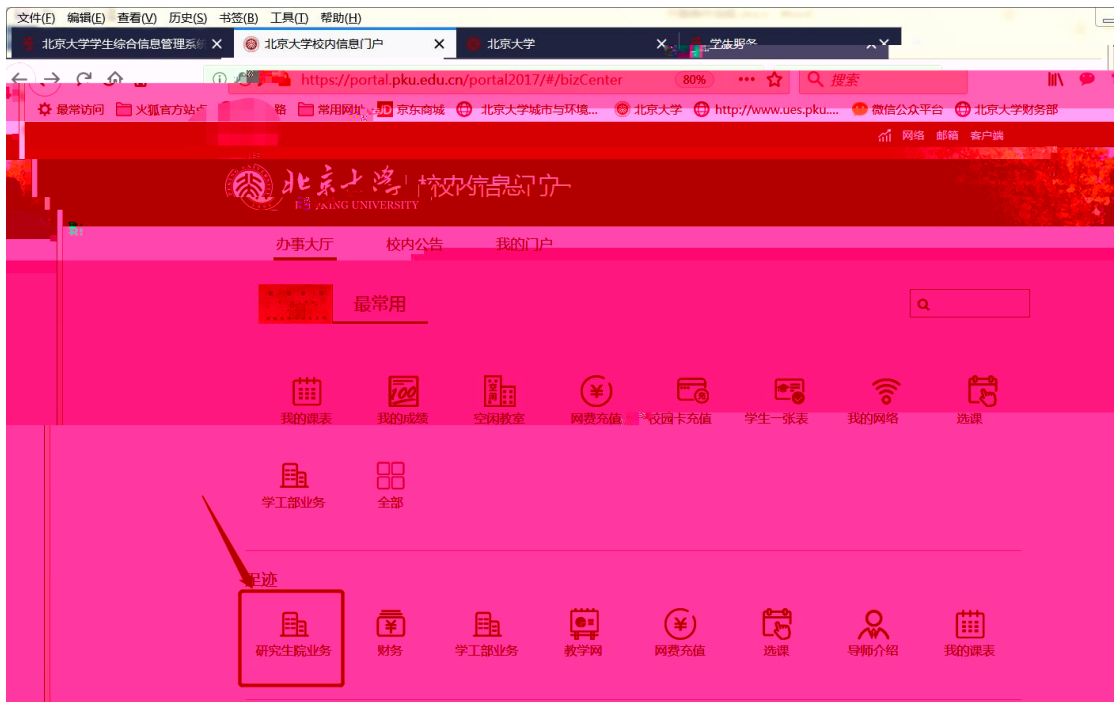

1

2

“ ” “ ” “ ” “ ”

[首页](#)

[我的课表](#) | [我的成绩](#) | [空闲教室](#) | [网费充值](#) | [校园卡充值](#) | [学生一张表](#) | [我的网络](#) | [选课](#)

[学工部业务](#) | **全部**

最热

[空闲教室](#) | [研究生院业务](#) | [财务](#) | [学工部业务](#) | [教学网](#) | [我的成绩](#) | [我的课表](#) | [选课](#)